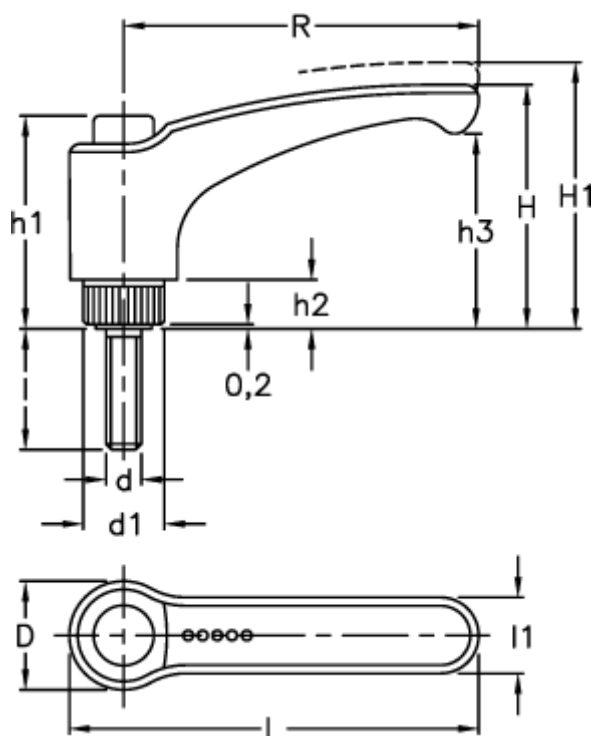

Varenummer: 23052341312  
 Beskrivelse: Indstilleligt spændegreb, Ergo 234131-C2  
 ERX.44 p-M6x25-C2, orange trykknop

## Mål

Antal tænder = 18	h3 = 25.0
D = 15.5	l = 25
d1 = 12.0	L = 52.0
d 6g = M6	l1 = 11.0
H = 32.5	R = 44
h1 = 29.5	
H1 = 36	
h2 = 6	